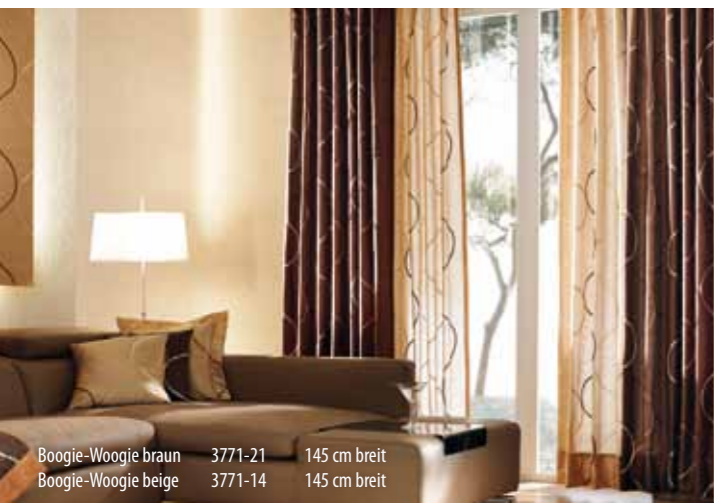

purple inspirations

Fox maulbeer	3772-20	145 cm breit
Fox silber	3772-13	145 cm breit
Fox rose	3772-06	145 cm breit

comfort living naturally

Boogie-Woogie braun 3771-21 145 cm breit
Boogie-Woogie beige 3771-14 145 cm breit

Vega braun-beige 3762-23 300 cm hoch

Boogie-Woogie braun 3771-21 145 cm breit
Boogie-Woogie beige 3771-14 145 cm breit

Makemo braun-gold 3787-15 280 cm hoch
Taenga schwarz-gold 3786-16 280 cm hoch

Monterrey beige 3763-22 300 cm hoch