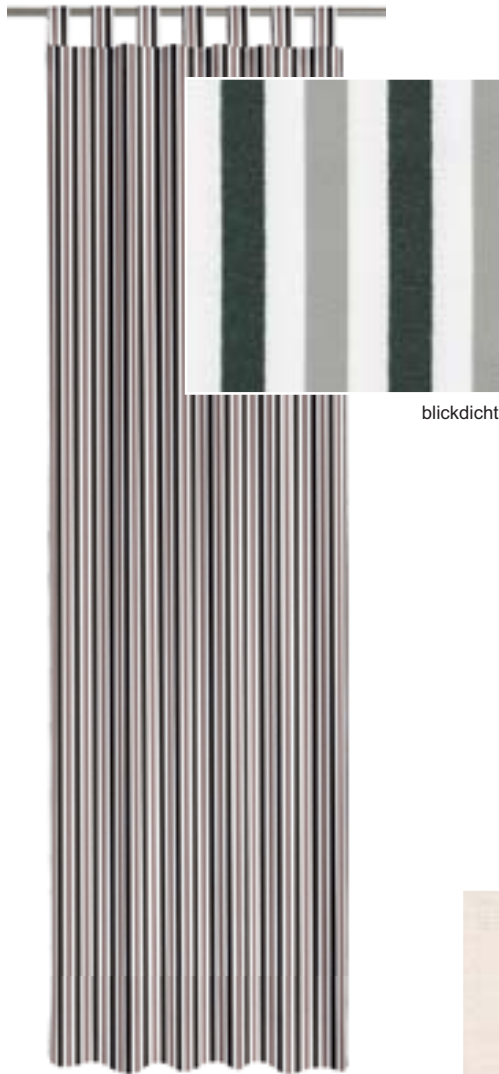

blickdicht

Kissen 50x50 cm
Bailey maulbeere-beige
5209-30
48 % PES, 52 % PAN

blickdicht

Kissen 50x50 cm
Torres maulbeere-beige
5207-25
48 % PES, 52 % PAN

blickdicht

blickdicht

Schlaufe 245x135 cm
Torres schwarz-weiss, 5201-07
48 % PES, 52 % PAN

blickdicht

Schlaufe 245x135 cm
Bailey schwarz-weiss, 5200-08
48 % PES, 52 % PAN

halbtransparent

Fläche 260x60 cm *
Brage champagner, 5128-05
65 % PES, 35 % CO

blickdicht

Schlaufe 245x135 cm
Torres beige-türkis, 5201-14
48 % PES, 52 % PAN